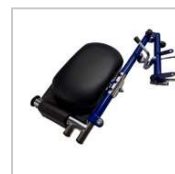

NANO

SILLA DE RUEDAS SÚPER ESTRECHA

Silla de ruedas de acero plegable de tránsito, autopropulsable superestrecha. Ruedas macizas. Tapicería de nylon, ignífuga y lavable.

| | |
|---------------------------|-------------|
| Ancho total | 51 - 53 cm. |
| Ancho asiento | 41 - 43 cm. |
| Largo total | 92 cm. |
| Largo asiento | 40 cm. |
| Alto total | 89 cm. |
| Alto del respaldo | 35 cm. |
| Alto del asiento al suelo | 49 cm. |
| Peso máximo soportado | 100 Kg. |
| Peso total | 17 Kg. |

1AYJ00509-92-I
REPOSAPIÉS
ELEVABLE
IZQUIERDO

1AYJ3708-92-U
ANTIVUELCO

1FS565-25-U
PORTAOXÍGENO

1M31000326-02-U
PORTABASTÓN MÁS
CINCHA UNIVERSAL

1FS512-25-U
PORTASUEROS
2 GANCHOS

1YK310L-90-U
REPOSAPIÉS
ELEVABLE
IZQUIERDO

1YK310R-90-U
REPOSAPIÉS
ELEVABLE
DERECHO

RECAMBIOS

1YK300L-90-U
REPOSAPIÉS
IZQUIERDO

1YK300R-90-U
REPOSAPIÉS
DERECHO

1YK301-08-U
RUEDA
TRASERA

1YK302-08-U
RUEDA
DELANTERA