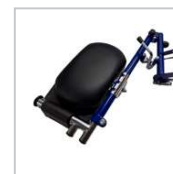

NANO

SILLA DE RUEDAS SÚPER ESTRECHA

Silla de ruedas de acero plegable de tránsito, autopropulsable superestrecha. Ruedas macizas. Tapicería de nylon, ignífuga y lavable.

| | |
|---------------------------|-------------|
| Ancho total | 51 - 53 cm. |
| Ancho asiento | 41 - 43 cm. |
| Largo total | 92 cm. |
| Largo asiento | 40 cm. |
| Alto total | 89 cm. |
| Alto del respaldo | 35 cm. |
| Alto del asiento al suelo | 49 cm. |
| Peso máximo soportado | 100 Kg. |
| Peso total | 17 Kg. |

1AYJ00509-92-I
REPOSAPIÉS
ELEVABLE
IZQUIERDO

1AYJ3708-92-U
ANTIVUELCO

1FS565-25-U
PORTAOXÍGENO

1M31000326-02-U
PORTABASTÓN MÁS
CINCHA UNIVERSAL

1FS512-25-U
PORTASUEROS
2 GANCHOS

1YK310L-90-U
REPOSAPIÉS
ELEVABLE
IZQUIERDO

1YK310R-90-U
REPOSAPIÉS
ELEVABLE
DERECHO

RECAMBIOS

1YK300L-90-U
REPOSAPIÉS
IZQUIERDO

1YK300R-90-U
REPOSAPIÉS
DERECHO

1YK301-08-U
RUEDA
TRASERA

1YK302-08-U
RUEDA
DELANTERA