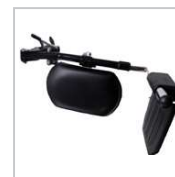

TRANSLITE

SILLA DE RUEDAS DE TRASLADO

Silla de ruedas de aluminio plegable de tránsito, indicada para realizar desplazamientos cortos. Freno acompañante y respaldo plegable. Tapicería de nylon, ignífuga y lavable.

Especificaciones Técnicas

Estructura	Aluminio
Color	Azul Oscuro
Ruedas Delanteras	200mm macizas
Ruedas Traseras	300mm macizas
Reposabrazos	Fijo
Reposapiés	Abatible exterior. Altura regulable
Respaldo	Plegable. Bolsillo portaobjetos

Descripción	Color	Ref. Int	IMF
TRANSLITE	Azul Oscuro	1428SR-90-47	SRM040D

ACCESORIOS

1AYJ00509-92-D
REPOSAPIÉS
ELEVABLE
DERECHO

1AYJ00509-92-I
REPOSAPIÉS
ELEVABLE
IZQUIERDO

1AYJ3708-92-U
ANTIVUELCOS

1FS565-25-U
PORTAOXÍGENO