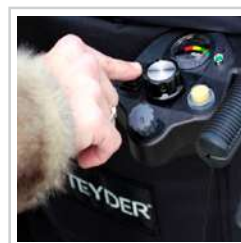

Fácil manejo.

PESOS

13,2 Kg.
Peso total

159 Kg.
Peso soportado
(en llano)

BATERÍA

300W

22 Ah

16 Km
Autonomía