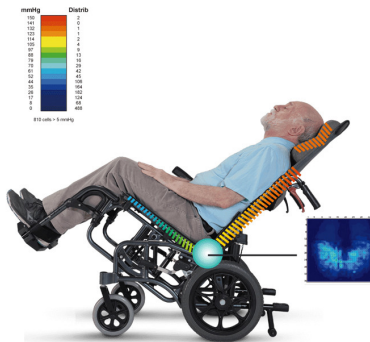

Ayudas Dinámicas®

Productos para una mayor independencia

PLEGABLE

La única silla de aluminio basculante plegable del mercado. Una vez plegada cabe en el maletero de prácticamente cualquier coche.

SUPER LIGERA

SISTEMA DE BASCULACIÓN

El sistema de basculación permite cambiar la posición del usuario basculando el asiento, desplazando así la presión alejándola de un punto y redistribuyéndola sobre una superficie más grande. Esta característica ayuda a reducir los riesgos de desarrollar úlceras por presión y evitar el dolor de espalda.

El asiento bascula de 0º a 35º repartiendo con eficacia las presiones en una mayor área de superficie, reduciendo el riesgo de úlceras de decúbito. El centro de gravedad se desplaza entre las ruedas delanteras y traseras para conseguir un efecto aliviador de la presión.

REPOSABRAZOS REGULABLES EN ALTURA

Gracias a sus reposabrazos regulables se puede conseguir una correcta sedestación del usuario. Ideal para usar todo tipo de cojines.

BENEFICIOS DE LOS BRAZOS DE ALTURA REGULABLE