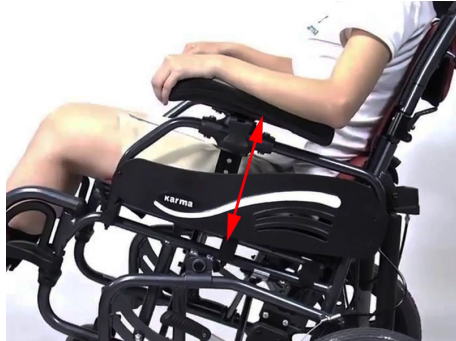

Fabricada en aluminio de aviación, solo pesa 17 Kg. La mayoría de sillas basculantes disponibles actualmente pesan fácilmente más de 30 Kg.

COMFORT Y COMODIDAD

Con esta silla podrá disfrutar del confort de una silla basculante sin renunciar a la movilidad, ligereza y tamaño de una silla de aluminio plegable.

SISTEMA DE BASCULACIÓN

El sistema de basculación permite cambiar la posición del usuario basculando el asiento, desplazando así la presión alejándola de un punto y redistribuyéndola sobre una superficie más grande. Esta característica ayuda a reducir los riesgos de desarrollar úlceras por presión y evitar el dolor de espalda.

El asiento bascula de 0º a 35º repartiendo con eficacia las presiones en una mayor área de superficie, reduciendo el riesgo de úlceras de decúbito. El centro de gravedad se desplaza entre las ruedas delanteras y traseras para conseguir un efecto aliviador de la presión.

REPOSABRAZOS REGULABLES EN ALTURA

Gracias a sus reposabrazos regulables se puede conseguir una correcta sedestación del usuario. Ideal para usar todo tipo de cojines.

BENEFICIOS DE LOS BRAZOS DE ALTURA REGULABLE