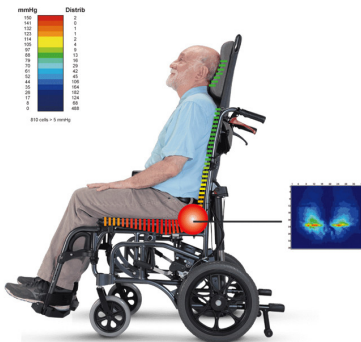

Ayudas Dinámicas®

Productos para una mayor independencia

PLEGABLE

La única silla de aluminio basculante plegable del mercado. Una vez plegada cabe en el maletero de prácticamente cualquier coche.

SUPER LIGERA

Fabricada en aluminio de aviación, solo pesa 17 Kg. La mayoría de sillas basculantes disponibles actualmente pesan fácilmente más de 30 Kg.

COMFORT Y COMODIDAD

Con esta silla podrá disfrutar del confort de una silla basculante sin renunciar a la movilidad, ligereza y tamaño de una silla de aluminio plegable.

SISTEMA DE BASCULACIÓN

El sistema de basculación permite cambiar la posición del usuario basculando el asiento, desplazando así la presión alejándola de un punto y redistribuyéndola sobre una superficie más grande. Esta característica ayuda a reducir los riesgos de desarrollar úlceras por presión y evitar el dolor de espalda.

El asiento bascula de 0º a 35º repartiendo con eficacia las presiones en una mayor área de superficie, reduciendo el riesgo de úlceras de decúbito. El centro de gravedad se desplaza entre las ruedas delanteras y traseras para conseguir un efecto aliviador de la presión.