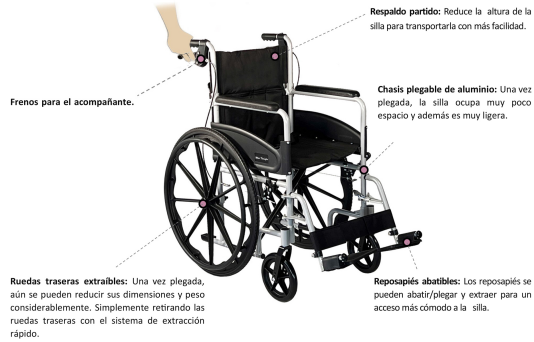

Ayudas Dinámicas®

Productos para una mayor independencia

CARACTERÍSTICAS:

14

100

Tabla de medidas y modelos

Modelo	Ancho asiento	Ancho total	Profundidad asiento	Altura asiento a suelo	Altura reposabrazos	Longitud total
PL81-43	43 cm	61 cm	40 cm	52 cm	24 cm	104/81 cm
PL81-45	45 cm	63 cm	40 cm	52 cm	24 cm	104/81 cm