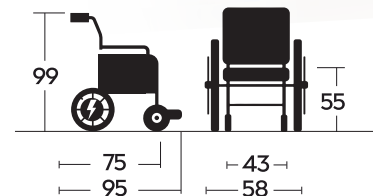

ficha técnica

BAHÍA 1491

Silla eléctrica Premium

La silla BAHIA es la silla eléctrica ideal para viajar (sólo 25kg incluida batería) gracias a su fácil plegado en tan sólo 5 segundos y su tamaño compacto para un transporte sencillo y práctico. Con tan sólo **58 cm de ancho total para facilitar la movilidad en el hogar o en interiores**. Su diseño ergonómico y robusto, junto a sus dimensiones, la convierten el dispositivo ideal para el día a día.

Ref. Int

1491SE-08-10 (Batería 10Ah)

1491SE-08-20 (Batería 20Ah)

10Ah x1 Litio

20Ah x1 Litio

ficha técnica

BAHÍA 1491

Silla eléctrica Premium

especificaciones técnicas

Ancho de asiento	43 cm
Ancho total	58 cm
Profundidad c/ reposapiés	95 cm
Profundidad s/ reposapiés	75 cm
Alto total	99 cm
Alto del asiento al suelo	55 cm
Dimensiones de plegado	62 x 45 x 85 cm

Ruedas delanteras	180 mm
Ruedas traseras	310 mm
Reposabrazos	Abatibles
Reposapiés	Plataforma plegable
Pendiente superable	6°
Radio de giro	90
Velocidad	6 km/h