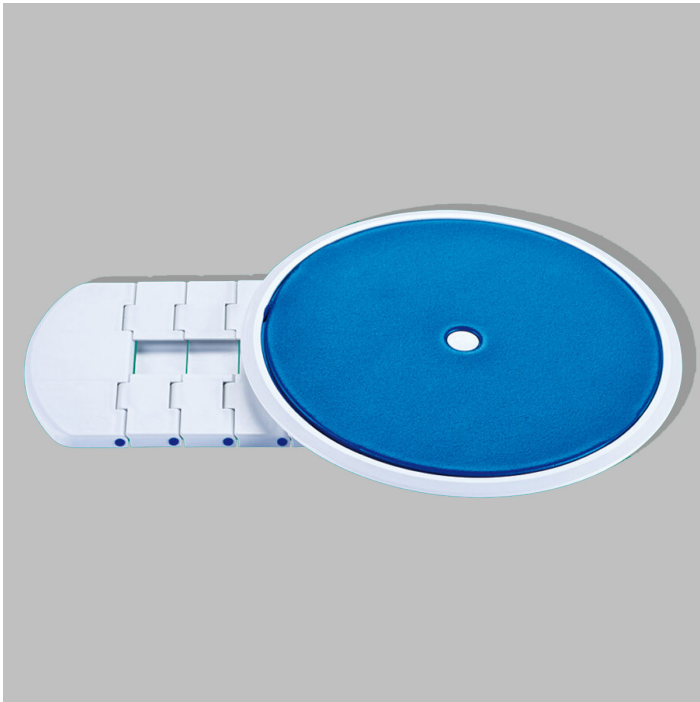

## Disco deslizante y giratorio (A590/2)

ref: A590/2

<https://www.ayudasdinamicas.com/p/asientos-y-tablas-de-banera/disco-deslizante-y-giratorio>

Accesorio disco deslizante y giratorio para elevador de bañera eléctrico BATH MASTER